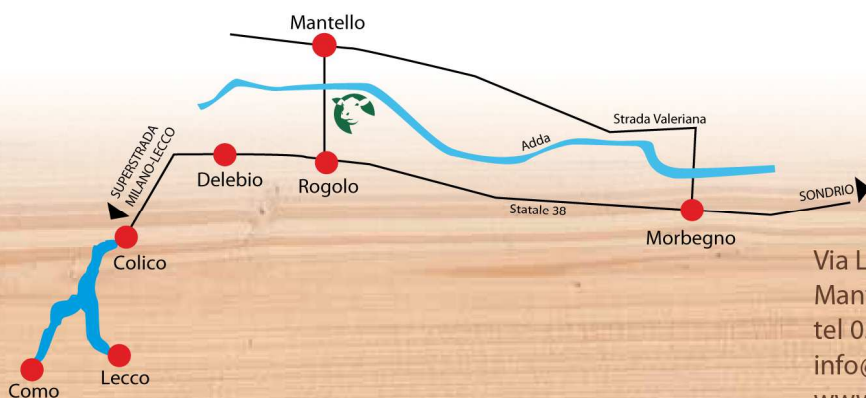

FLY EMOTION

Seit immer träumt der Mensch vom Fliegen auf der Suche nach Vergnügen, Emotionen, sich frei zu fühlen.

Die Schwerkraft führt Euch sanft durch ein grünes Gebirgstal mit atemberaubendem Panorama.

Spezielle Events

Teilnehmer: mindestens 25 – höchstens 200

Preis pro Person (MwSt. 22% exkl.): ab € 79 bis € 49 (je nach Anzahl Teilnehmer)

Das Angebot schließt ein:

- Briefing mit den Instruktoren
- Hinflug Albaredo – Bema (einzeln oder paarweise, hängt auch vom Gewicht ab)
- Transfer mit Pendelfahrzeug bis zum Startpunkt
- Rückflug Bema – Albaredo (einzeln oder paarweise, hängt auch vom Gewicht ab)
- T-Shirt FLY EMOTION zur Erinnerung
- Fotografie bei der Ankunft
- Flugtaufschein